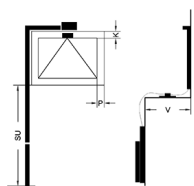

Werknummer:

Raammaat: Spinning Glas

U-waarde: 0.9

Breedte	<input type="text"/>	Hoogte	<input type="text"/>
Maat A	<input type="text"/>	Maat C	<input type="text"/>
Maat D	<input type="text"/>	Maat E	<input type="text"/>
Maat SU	<input type="text"/>	Maat P	<input type="text"/>
Maat K	<input type="text"/>	Maat V	<input type="text"/>

SU: Lengte van de trekstang inclusief greep
 P: Breedte stijl
 K: Hoogte bovendorpel of kalf
 V: Voorsprong binnenzijde kozijnhout / binnenzijde knegge (eventueel) voor-kant vensterbank

Afbeelding 6 7 8 9 10