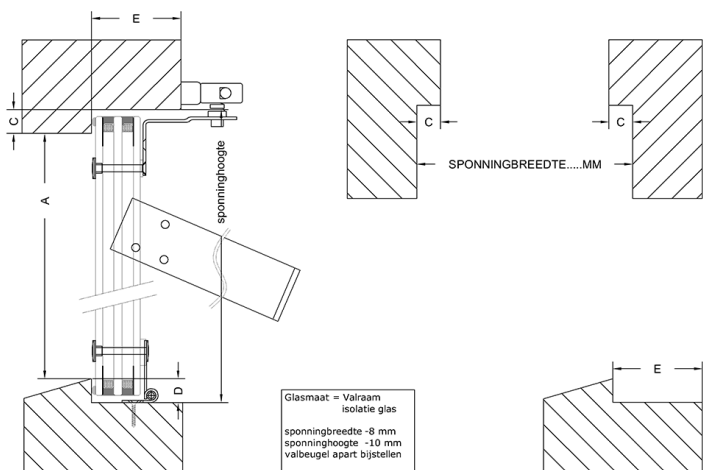

Isolatie Triple Hardglazen Valraam PKVW-2 Screen Type B2 TH-FL190 afstandbediening

Bestelformulier

Type: Offerte Bestelling

Afleveradres

Firmanaam:
 Adres:
 Postcode:
 Plaats:
 Naam:
 E-mailadres:

Firmanaam:
 Adres:
 Postcode:
 Plaats:

Werknummer:

Raammaat: Spinning Glas

U-waarde: 0.9

Breedte	<input type="text"/>	Hoogte	<input type="text"/>
Maat A	<input type="text"/>	Maat C	<input type="text"/>
Maat D	<input type="text"/>	Maat E	<input type="text"/>
Maat SU	<input type="text"/>	Maat P	<input type="text"/>
Maat K	<input type="text"/>	Maat V	<input type="text"/>

SU: Lengte van de trekstang inclusief greep
 P: Breedte stijl
 K: Hoogte bovendorpel of kalf
 V: Voorsprong binnenzijde kozijnhout / binnenzijde knegge (eventueel) voor-kant vensterbank

Afbeelding 6 7 8 9 10