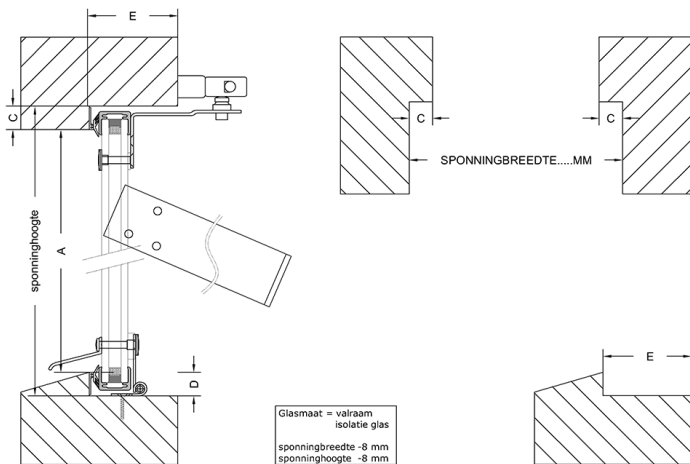

**Isolatie Hardglazen Valraam PKVW-2 Type B1
v.z.v. lekdorpel en TH-FL190 afstandsbediening**

Bestelformulier

Type: ☐ Offerte ☐ Bestelling

Afleveradres

Firmanaam: .....

Firmanaam: .....

Adres: .....

Adres: .....

Postcode: .....

Postcode: .....

Plaats: .....

Plaats: .....

Naam: .....

E-mailadres: .....

Werknummer: .....