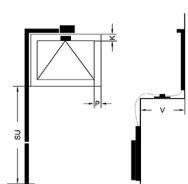

U-waarde: 1.2 3.0

Breedte Hoogte

Maat A Maat C

Maat D Maat E

Maat SU Maat P

Maat K Maat V

Afbeelding 6 7 8 9 10

Bediening Links Rechts

Kleur omranding: Zwart Grijs

TH-Valbeugel aantal

Aantal

Opmerking

SU: Lengte van de trekstang inclusief greep
 P: Breedte stijl
 K: Hoogte bovendorpel of kalf
 V: Voorsprong binnenzijde kozijnhout / binnenzijde knegge (eventueel) voor- kant vensterbank