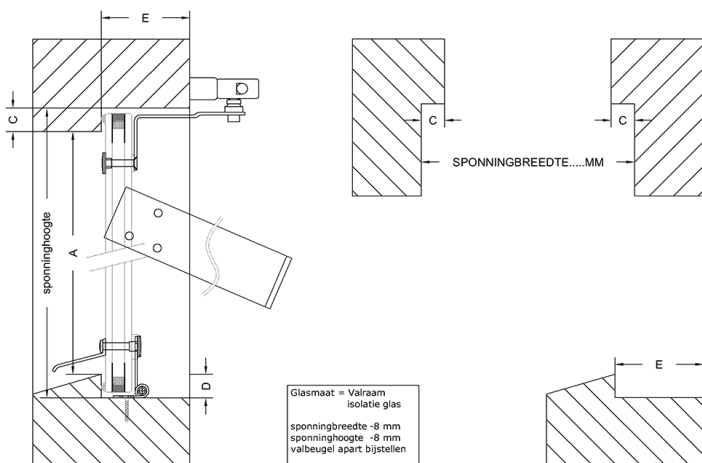

Isolatie Hardglazen Valraam PKVW-2 Screen Type B1 v.z.v. lekdorpel en TH-FL190 afstandsbediening

Bestelformulier

Type: ☐ Offerte ☐ Bestelling

Afleveradres

Firmanaam: .....

Firmanaam: .....

Adres: .....

Adres: .....

Postcode: .....

Postcode: .....

Plaats: .....

Plaats: .....

Naam: .....

E-mailadres: .....

Werknummer: .....