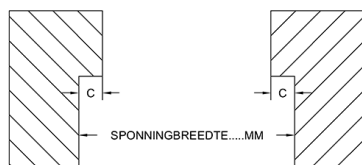

Isolatie Hardglazen Valraam Screen Type B3 v.z.v. lekdoorpel en onderdoorpelprofiel

Bestelformulier

Type: ☐ Offerte ☐ Bestelling

Afleveradres

Firmanaam: .....

Firmanaam: .....

Adres: .....

Adres: .....

Postcode: .....

Postcode: .....

Plaats: .....

Plaats: .....

Naam: .....

E-mailadres: .....

Werknummer: .....

Raammaat: ☐ Sponing ☐ Glas

U-waarde: ☐ 1.2 ☐ 3.0

Breedte Hoogte

Sp
sponing-
hoogte Maat A

Maat C Maat D

Maat E Maat F

TH-Valbeugel aantal

TH-Valdoppen aantal

TH-Onderdoorpelprofiel aantal

Kleur omranding: ☐ Zwart ☐ Wit

Aantal

Opmerking