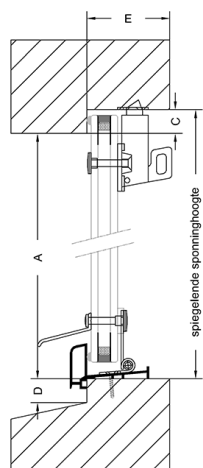

Isolatie Hardglazen Valraam Screen Type B3 v.z.v. lekdoorpel en onderdoorpelprofiel

Bestelformulier

Type: ☐ Offerte ☐ Bestelling

Afleveradres

Firmanaam: .....

Firmanaam: .....

Adres: .....

Adres: .....

Postcode: .....

Postcode: .....

Plaats: .....

Plaats: .....

Naam: .....

E-mailadres: .....

Werknummer: .....

Raammaat: ☐ Sponing ☐ Glas

U-waarde: ☐ 1.2 ☐ 3.0

Breedte Hoogte

Sp
sponing-
hoogte Maat A

Maat C Maat D

Maat E Maat F

TH-Valbeugel aantal

TH-Valdoppen aantal

TH-Onderdoorpelprofiel aantal

Kleur omranding: ☐ Zwart ☐ Wit

Aantal

Opmerking